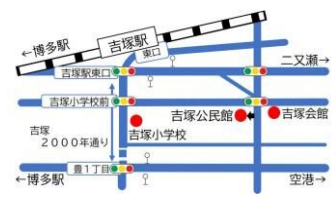

# 12月 吉塚 公民館だより

吉塚かわらばん

自治協議会・公民館ブログ

令和7年 12月 1日 発行  
吉塚校区 人口：10,923人  
世帯数：6,780世帯  
(令和7年9月末現在)

## おいもコロコロ

福岡市おむつと安心定期便電子スタンプ事業  
乳幼児～未就学児の親子 集まれ！  
一足お先に クリスマス♪  
運動指導士 平塚泉先生と楽しいクリスマス会  
【日時】12月4日(木) 10:00～  
【場所】吉塚公民館 3階 講堂  
【申込】吉塚公民館へお申込みください。  
クリスマスの音楽に合わせて親子でスキンシップ♪  
お楽しみに・・・  
※1月のおいもコロコロはお休みです。

## 福岡市科学館 プラネタリウムがやってくる！

【日時】12月6日(土) 10:00～11:00  
【場所】吉塚小学校 体育館  
【対象】小学生3年生～  
【定員】30名(定員になり次第締切り)  
【申込】吉塚公民館 まで