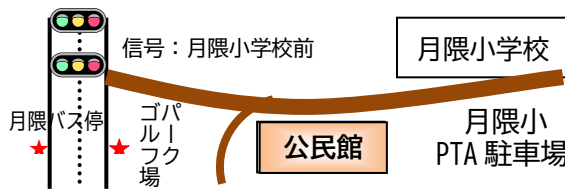

月隈公民館だより4月号

令和8年
(2026年)
4月1日号
【全戸配布版】

〒812-0858
福岡市博多区月隈3丁目27-3
福岡市月隈公民館
TEL 503-4106 fax 503-4183
Eメール：tsukiguma27@jcom.home.ne.jp

LINE登録用二次元コード

4月のお知らせ

総会のお知らせ

- 月隈校区 自治協議会・防災会
日時：4月11日(土) 19:00～
場所：月隈公民館
主催：月隈校区 自治協議会・防災会
- 月隈校区 人権尊重推進協議会
日時：4月15日(水) 19:30～
場所：月隈公民館
主催：月隈校区 人権尊重推進協議会
- 月隈校区 男女共同参画協議会
日時：4月19日(日) 11:00～
場所：月隈公民館
主催：月隈校区 男女共同参画協議会
- 月隈校区 社会福祉協議会
日時：4月19日(日)
男女共総会終了後～
場所：月隈公民館
主催：月隈校区 社会福祉協議会
- 月隈校区 体育振興会(新旧役員会)
日時：4月25日(土) 19:30～
場所：月隈公民館
主催：月隈校区 体育振興会