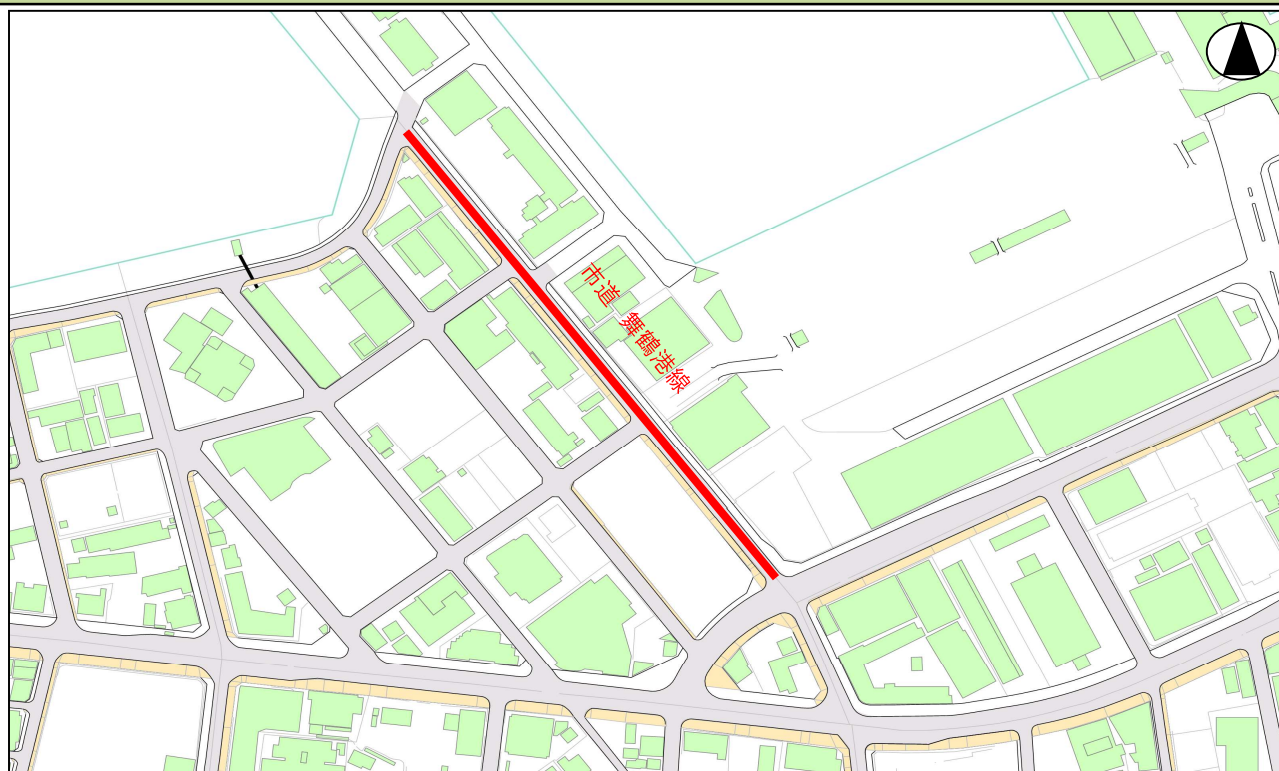

福岡市道路サポーター制度

団体名・住所	団体人数	認定日	路線名	延長
西武ハウス株式会社	33名	令和2年5月11日	市道 舞鶴港線	320m
福岡市中央区長浜3丁目16番6号				

活動箇所

活動写真